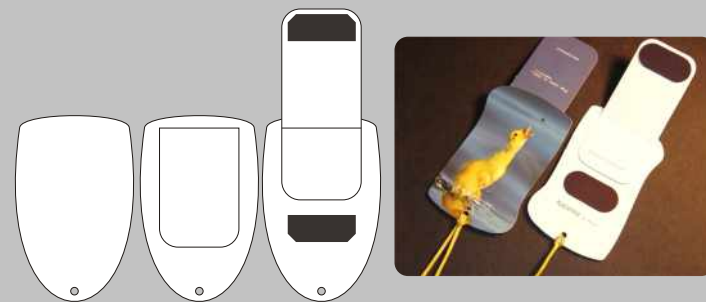

ZA 011

Magnetická záložka

s nalepeným klipem
63 x 98 mm, klip 42 x 101 mm

minimální
velikost
grafiky

finální tvar
produktu

ohyb, vlys, ryl

násek

perforace

kontrolní
čtverec
10 x 10 mm

M 1:1

012 - 07 / 02

záložka líc

záložka rub

klip vnější strana

klip vnitřní strana