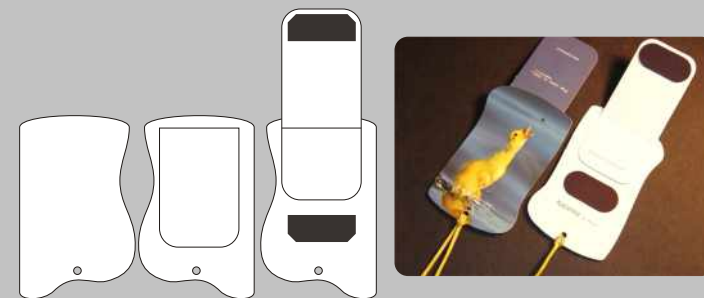

## Magnetická záložka

s nalepeným klipem  
61 x 97 mm, klip 42 x 101 mm

minimální  
velikost  
grafiky

finální tvar  
produktu

ohyb, vlys, ryl

násek

perforace

kontrolní  
čtverec  
10 x 10 mm