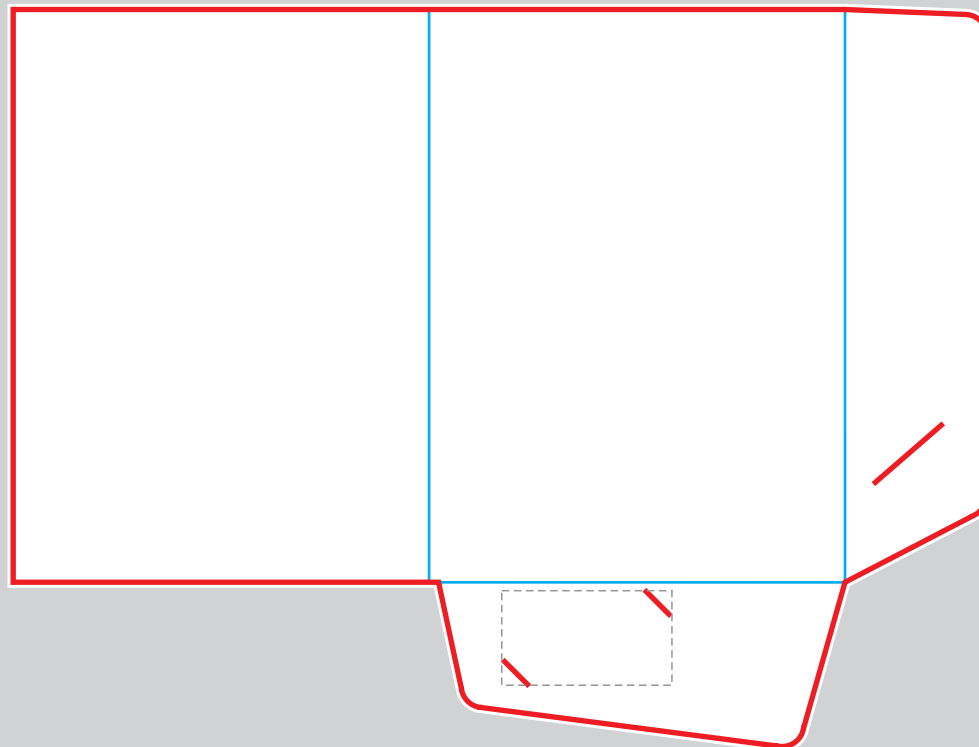

SL 002

Klopová složka

na dokumenty formátu A4 a vizitku
515 x 390 mm

minimální velikost
grafiky

finální tvar
produktu

ohyb, vlys, ryl

násek

perforace

kontrolní čtverec 10 x 10 mm

M 1:4

004 - IR