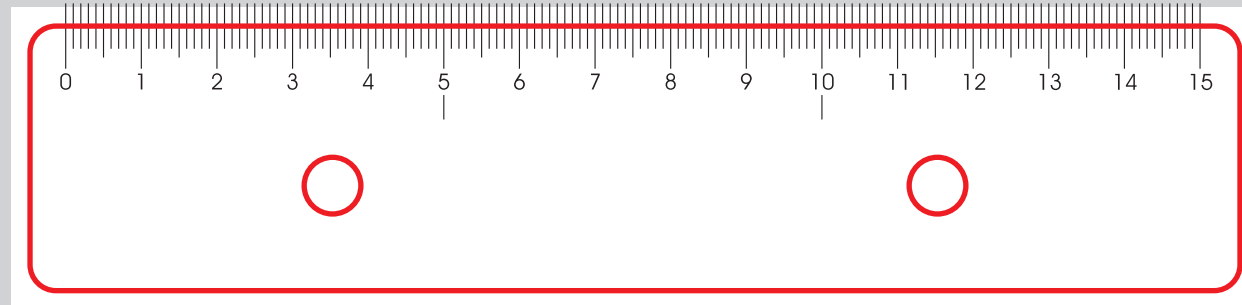

PR 004

Pravítko

s měřítkem 15cm a otvory pro založení do šanonu - možno i bez otvorů
160 x 35 mm

líc

rub
může zůstat bílý

minimální velikost
grafiky

finální tvar
produktu

ohyb, vlys, ryl

násek

perforace

0 1 2
standardní měřítko
barvy lze měnit

kontr. čtverec 10 x 10 mm

M 1:1

053 - 04 / 01

044 - 10 / 06 # 055 - 09 / 04