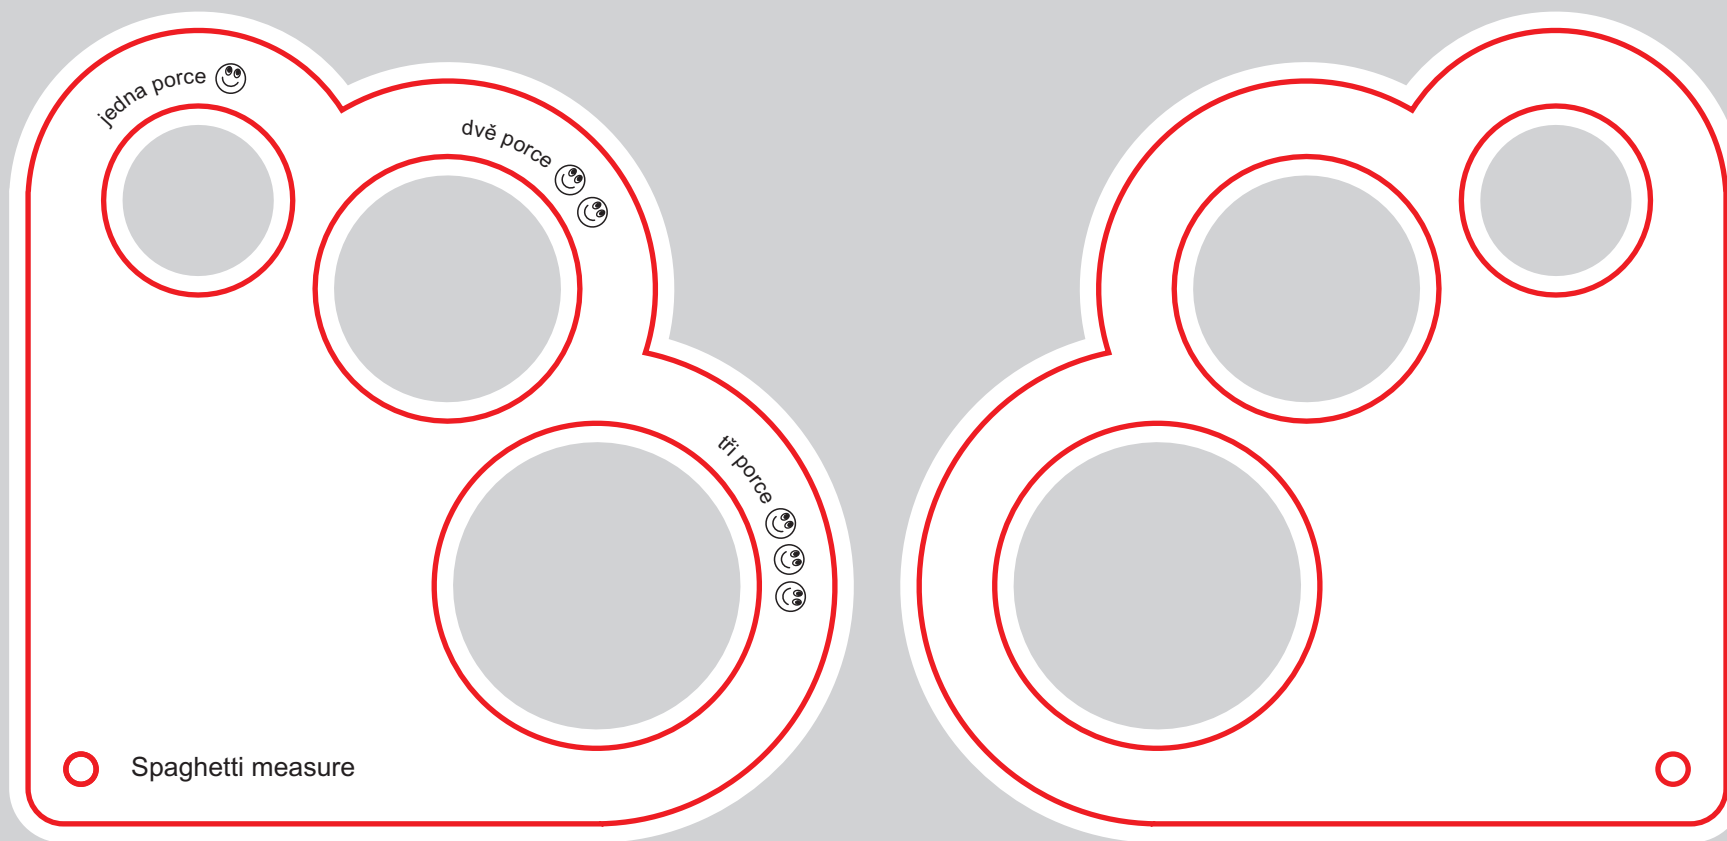

SP 001

Spaghetti measure

lepenkové
107 x 105 mm

líc

rub

ilustrační příklad grafického a textového
označení otvorů odměrky na špagety pro inspiraci

minimální velikost
grafiky

finální tvar
produktu

ohyb, vlys, ryl

násek

perforace

jedna porce

veškerou grafiku
lze měnit

kontrolní čtverec 10 x 10 mm

M 1:1

000 - NE