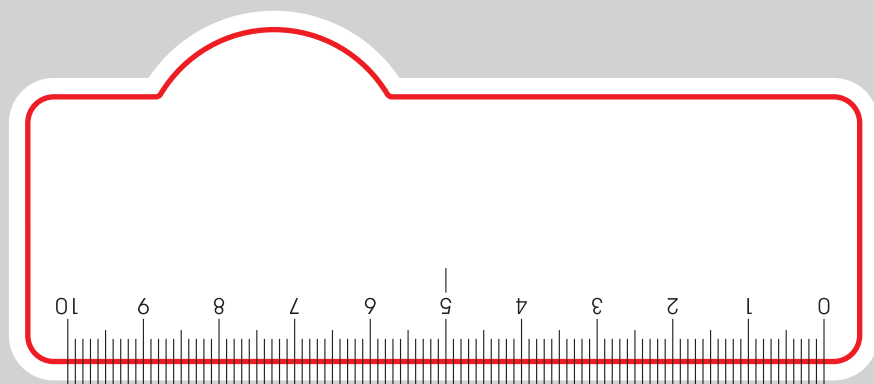

PR 015

Pravítko tvarované

s měřítkem 10 cm
110 x 44 mm

líc

rub

může zůstat bílý

minimální velikost
grafiky

finální tvar
produktu

ohyb, vlys, ryl

násek

perforace

standardní měřítko
barvy lze měnit

kontrolní čtverec 10 x 10 mm

M 1:1

048 - 08 / 09