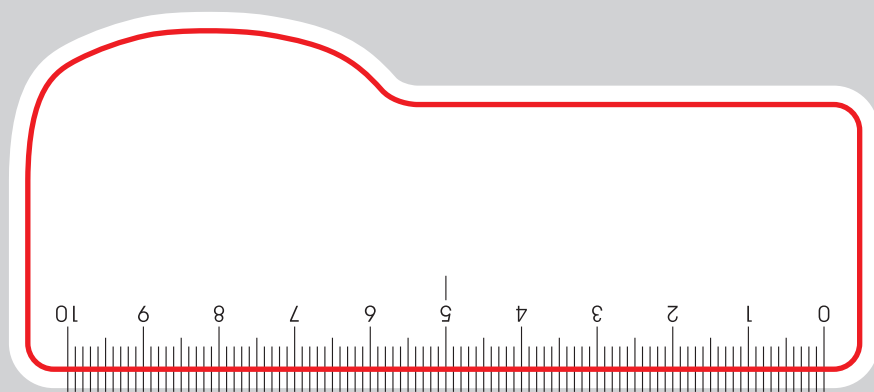

PR 014

Pravítko tvarované

s měřítkem 10cm
110 x 45 mm

líc

rub

může zůstat bílý

minimální velikost
grafiky

finální tvar
produktu

ohyb, vlys, ryl

násek

perforace

standardní měřítko
barvy lze měnit

kontrolní čtverec 10 x 10 mm

M 1:1

012 - 08 / 06