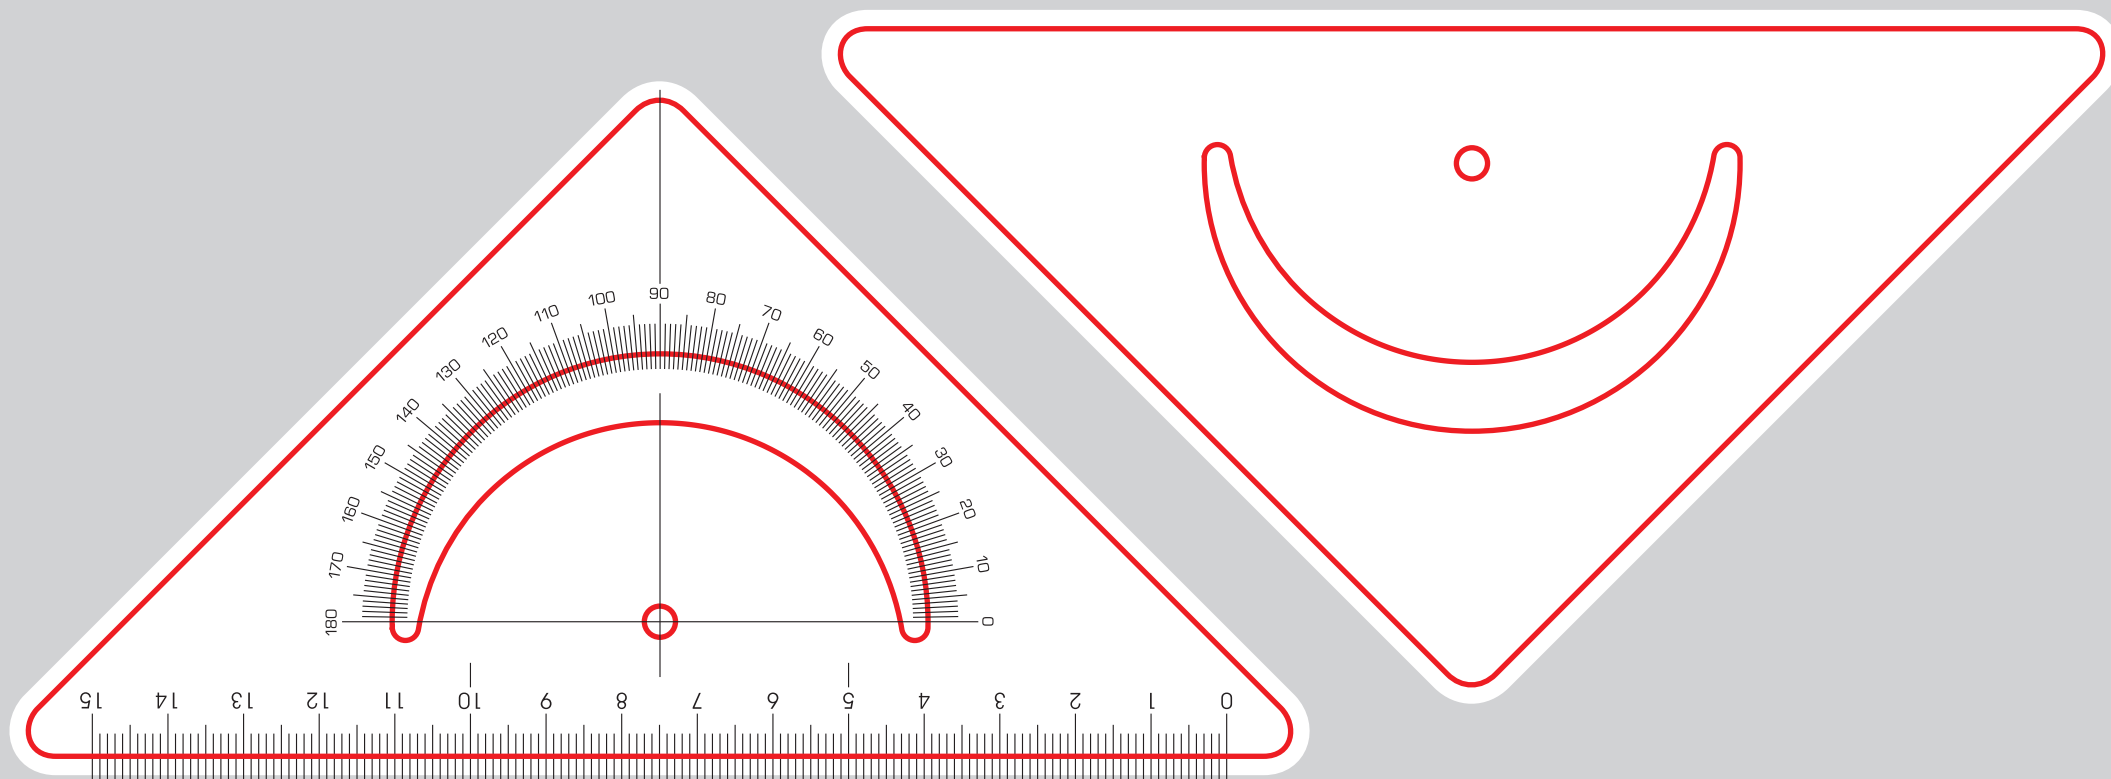

PR 012

Trojúhelník s úhloměrem

167 x 87 mm

líc

rub

může zůstat bílý

minimální velikost
grafiky

finální tvar
produktu

ohyb, vlys, ryl

násek

perforace

standardní měřítko
barvy lze měnit

kontrolní čtverec 10 x 10 mm

M 1:1

016 - 03 / 02