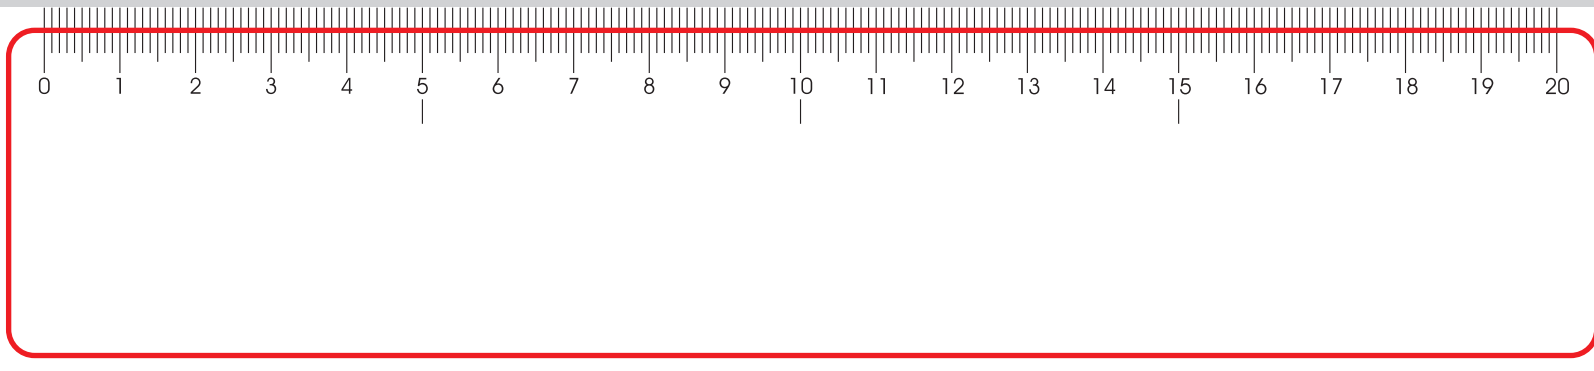

PR 005

Pravítko
s měřítkem 20 cm
210 x 43 mm

Pro tento rozměr výrobku
existuje "slepý model"
v souboru PSD určený
pro realistickou prezentaci.
Ke stažení na:

www.jumpee.cz/cz/prezentace.html

líc

rub
může zůstat bílý

minimální velikost
grafiky

finální tvar
produktu

ohyb, vlys, ryl

násek

perforace

standardní měřítko
barvy lze měnit

kontrolní čtverec 10 x 10 mm

M 1:1