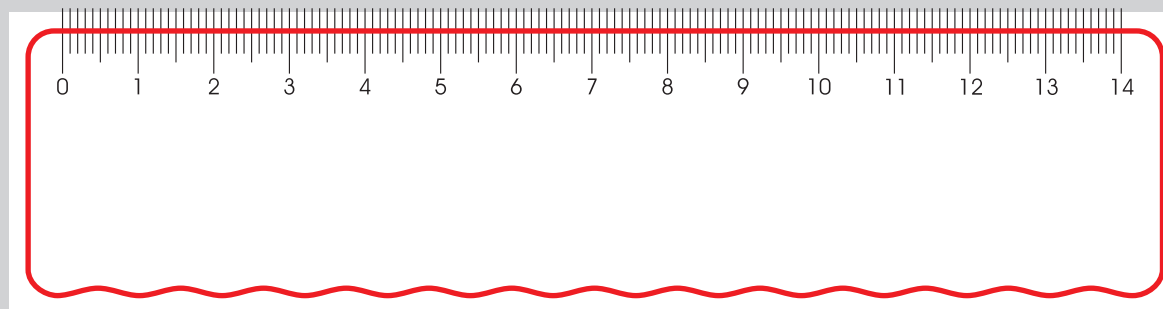

PR 003

Pravítko

s měřítkem 14cm
150 x 35 mm

líc

rub
může zůstat bílý

minimální velikost
grafiky

finální tvar
produktu

ohyb, vlys, ryl

násek

perforace

standardní měřítko
barvy lze měnit

kontrolní čtverec 10 x 10 mm

M 1:1

081 - 08 / 11